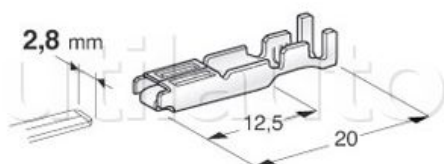

## Cosses nues spécifiques - Laiton étamé

Référence	Article épuisé	Caractéristiques	Conditionnement	Page Catalogue	Pour câble de section / diamètre	Principales applications
183200	oui	Cosse femelle pour lanterne arrière	100 pièces	278	0.5 à 1.5 mm <sup>2</sup>	Lanternes arrières