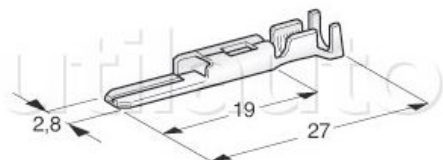

Cosses nues spécifiques - Laiton étamé

| Référence | Article épuisé | Caractéristiques | Conditionnement | Page Catalogue | Pour câble de section / diamètre | Principales applications |
|-----------|----------------|---|-----------------|----------------|----------------------------------|--------------------------|
| 183201 | oui | Cosse mâle Mark II - M280 pour lanterne arrière | 200 pièces | 278 | 0.5 à 1.5 mm ² | Lanternes arrières |