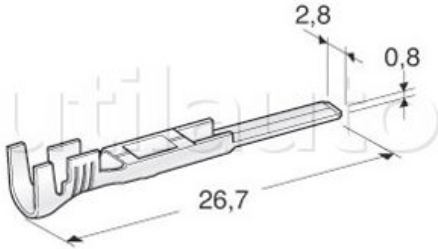

Cosses nues spécifiques - Laiton étamé

Référence	Article épuisé	Caractéristiques	Conditionnement	Page Catalogue	Pour câble de section / diamètre	Principales applications
183722	oui	Cosse mâle JTM 280 Largeur 2.8 mm	100 pièces	279	0.35 à 1.0 mm ²	Connecteur allumage électronique + min timer (tempo) BMW-FORD-MER CEDES-VOLKSWA GEN