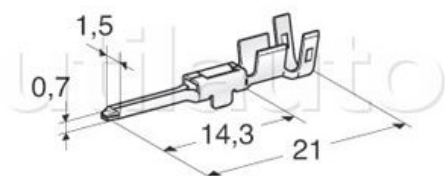

Cosses nues spécifiques - Laiton étamé

Référence	Article épuisé	Caractéristiques	Conditionnement	Page Catalogue	Pour câble de section / diamètre	Principales applications
183730	oui	Cosse mâle Largeur 1.5 mm	100 pièces	279	0.75 à 1.5 mm ²	Spéciale FIAT