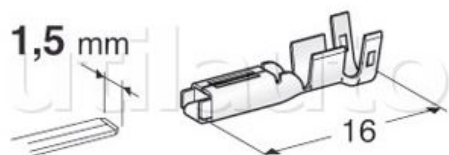

Cosses nues spécifiques - Laiton étamé

Référence	Article épuisé	Caractéristiques	Conditionnement	Page Catalogue	Pour câble de section / diamètre	Principales applications
183732	oui	Cosse femelle Largeur 1.5 mm	100 pièces	279	0.75 à 1.5 mm ²	Spéciale FIAT