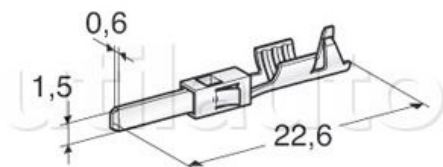

## Cosses nues spécifiques - Laiton étamé

Référence	Article épuisé	Caractéristiques	Conditionnement	Page Catalogue	Pour câble de section / diamètre	Principales applications
183801	oui	Cosse mâle clip largeur 1.5 mm	100 pièces	279	0.5 à 1.0 mm <sup>2</sup>	VOLKSWAGEN-R ENAULT