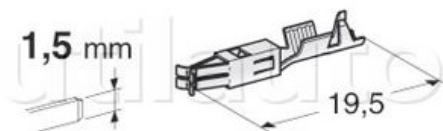

## Cosses nues spécifiques - Laiton étamé

Référence	Article épuisé	Caractéristiques	Conditionnement	Page Catalogue	Pour câble de section / diamètre	Principales applications
183802	oui	Cosse femelle F150 - largeur 1.5 mm	100 pièces	279	0.5 à 1.0 mm <sup>2</sup>	VOLKSWAGEN-R ENAULT