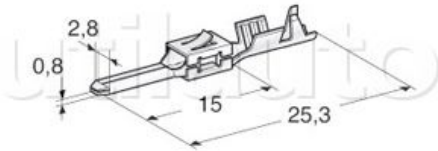

Cosses nues spécifiques - Laiton étamé

Référence	Article épuisé	Caractéristiques	Conditionnement	Page Catalogue	Pour câble de section / diamètre	Principales applications
183803	oui	Cosse mâle clip largeur 2.8 mm	50 pièces	279	0.5 à 1.0 mm ²	VOLKSWAGEN