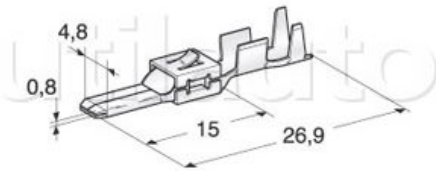

Cosses nues spécifiques - Laiton étamé

Référence	Caractéristiques	Conditionnement	Pour câble de section / diamètre	Principales applications
183804	Cosse mâle clip largeur 4.8 mm	50 pièces	1.5 à 2.5 mm ²	VOLKSWAGEN-RENAULT