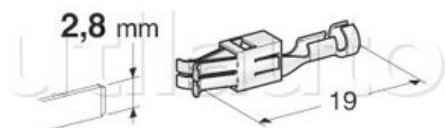

Cosses nues spécifiques - Laiton étamé

Référence	Article épuisé	Caractéristiques	Conditionnement	Page Catalogue	Pour câble de section / diamètre	Principales applications
183805	oui	Cosse femelle F280 largeur 2.8 mm	100 pièces	279	0.5 à 1.0 mm ²	VOLKSWAGEN-R ENAULT-FIAT