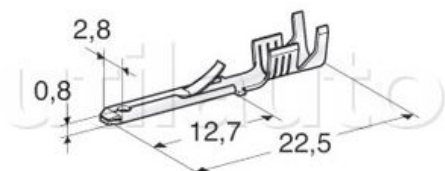

Cosses nues spécifiques - Laiton étamé

Référence	Article épuisé	Caractéristiques	Conditionnement	Page Catalogue	Pour câble de section / diamètre	Principales applications
183806	oui	Cosse mâle clip largeur 2.8 mm	100 pièces	279	0.5 à 1.0 mm ²	VOLKSWAGEN