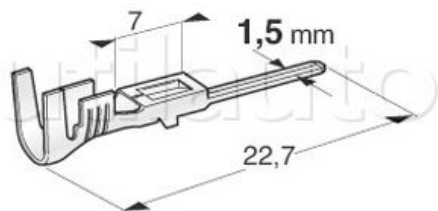

## Cosse pour connecteurs SUPERSEAL standard - Cuivre étamé - Pour câble 1 à 1.5 mm<sup>2</sup>

Référence	Caractéristiques	Conditionnement	Largeur	Page Catalogue
182550	Cosse mâle	100 pièces	1.5 mm	280