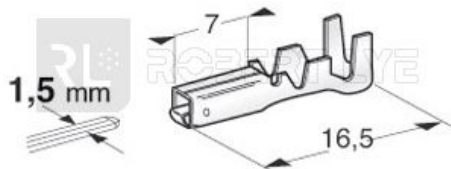

Cosse pour connecteurs SUPERSEAL standard - Cuivre étamé - Pour câble 1 à 1.5 mm²

Référence	Caractéristiques	Conditionnement	Largeur	Page Catalogue
182560	Cosse femelle	100 pièces	1.5 mm	280