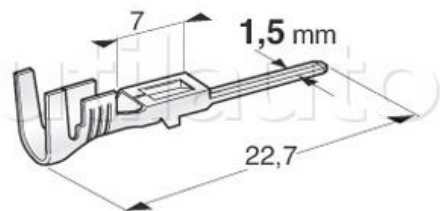

Cosse pour connecteurs SUPERSEAL standard - Cuivre étamé - Pour câble 1 à 1.5 mm²

Référence	Caractéristiques	Conditionnement	Largeur	Page Catalogue
182550	Cosse mâle	100 pièces	1.5 mm	280
182560	Cosse femelle	100 pièces	1.5 mm	280