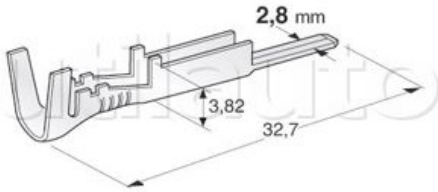

Cosses pour connecteurs SEAL puissance - Série M280 - Cuivre étamé - Pour câble 1 à 2.5 mm²

Référence	Caractéristiques	Conditionnement	Largeur	Page Catalogue
182562	Cosse mâle	50 pièces	2.8 mm	280