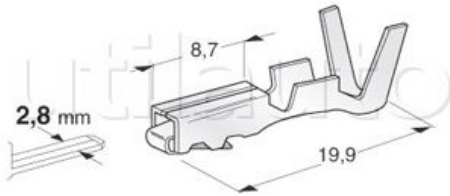

Cosses pour connecteurs SEAL puissance - Série M280 - Cuivre étamé - Pour câble 1 à 2.5 mm²

Référence	Caractéristiques	Conditionnement	Largeur	Page Catalogue
182563	Cosse femelle	100 pièces	2.8 mm	280