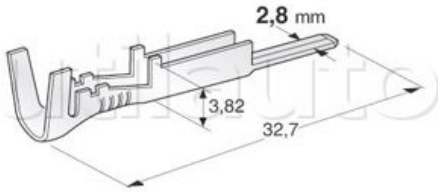

## Cosses pour connecteurs SEAL puissance - Série M280 - Cuivre étamé - Pour câble 1 à 2.5 mm<sup>2</sup>

Référence	Caractéristiques	Conditionnement	Largeur	Page Catalogue
182562	Cosse mâle	50 pièces	2.8 mm	280
182563	Cosse femelle	100 pièces	2.8 mm	280