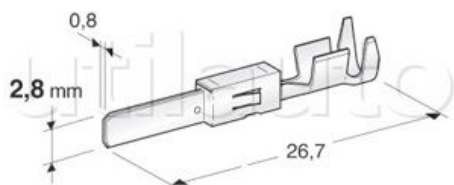

## Cosse pour connecteurs d'injection électronique - Série JPT-WP-280 - Cuivre étamé

Référence	Caractéristiques	Conditionnement	Largeur	Page Catalogue	Pour câble de section / diamètre
182572	Cosse mâle	100 pièces	2.8 mm	280	0.5 à 1.0 mm <sup>2</sup>