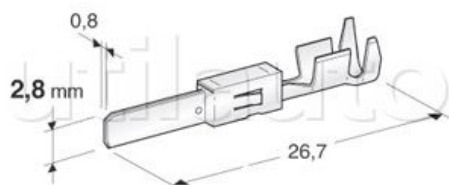

## Cosse pour connecteurs d'injection électronique - Série JPT-WP-280 - Cuivre étamé

Référence	Caractéristiques	Conditionnement	Largeur	Page Catalogue	Pour câble de section / diamètre
182573	Cosse mâle	100 pièces	2.8 mm	280	1.0 à 2.5 mm <sup>2</sup>