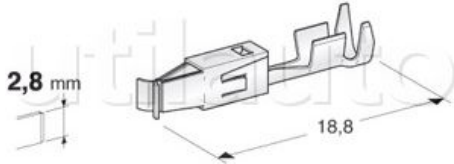

## Cosse pour connecteurs d'injection électronique - Série JPT-WP-280 - Cuivre étamé

Référence	Caractéristiques	Conditionnement	Largeur	Page Catalogue	Pour câble de section / diamètre
182574	Cosse femelle	100 pièces	2.8 mm	280	0.5 à 1.0 mm <sup>2</sup>