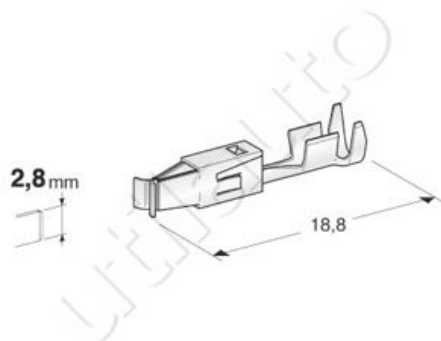

## Cosse pour connecteurs d'injection électronique - Série JPT-WP-280 - Cuivre étamé

Référence	Caractéristiques	Conditionnement	Largeur	Page Catalogue	Pour câble de section / diamètre
182575	Cosse femelle	100 pièces	2.8 mm	280	1.0 à 2.5 mm <sup>2</sup>