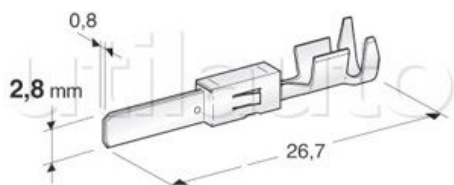

Cosse pour connecteurs d'injection électronique - Série JPT-WP-280 - Cuivre étamé

Référence	Caractéristiques	Conditionnement	Largeur	Page Catalogue	Pour câble de section / diamètre
182572	Cosse mâle	100 pièces	2.8 mm	280	0.5 à 1.0 mm ²
182573	Cosse mâle	100 pièces	2.8 mm	280	1.0 à 2.5 mm ²
182574	Cosse femelle	100 pièces	2.8 mm	280	0.5 à 1.0 mm ²
182575	Cosse femelle	100 pièces	2.8 mm	280	1.0 à 2.5 mm ²