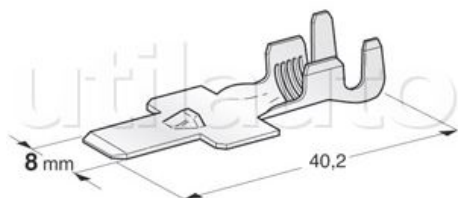

Clip mâle M800

Applications : Connexions porte-fusibles MAXI, boîtes à fusibles MAXI, connecteurs de puissance standards et étanches de marque MTA

Référence	Conditionnement	Largeur	Page Catalogue	Pour câble de section / diamètre
100412	20 pièces	8 mm	280	2.5 à 4.0 mm ²