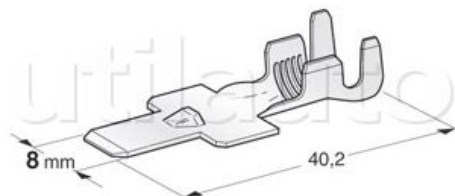

Clip mâle M800

Applications : Connexions porte-fusibles MAXI, boîtes à fusibles MAXI, connecteurs de puissance standards et étanches de marque MTA

Référence	Conditionnement	Largeur	Page Catalogue	Pour câble de section / diamètre
100413	20 pièces	8 mm	280	6 à 8 mm ²