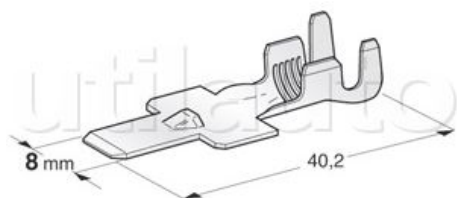

Clip mâle M800

Applications : Connexions porte-fusibles MAXI, boîtes à fusibles MAXI, connecteurs de puissance standards et étanches de marque MTA

Référence	Conditionnement	Largeur	Page Catalogue	Pour câble de section / diamètre
100414	20 pièces	8 mm	280	10 à 16 mm ²