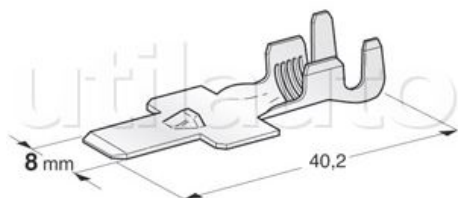

Clip mâle M800

Applications : Connexions porte-fusibles MAXI, boîtes à fusibles MAXI, connecteurs de puissance standards et étanches de marque MTA

Référence	Conditionnement	Largeur	Page Catalogue	Pour câble de section / diamètre
100412	20 pièces	8 mm	280	2.5 à 4.0 mm ²
100413	20 pièces	8 mm	280	6 à 8 mm ²
100414	20 pièces	8 mm	280	10 à 16 mm ²