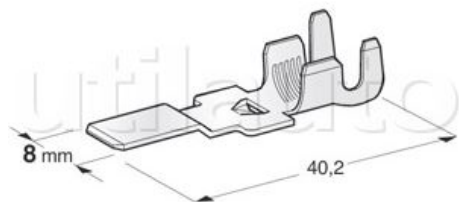

Clip mâle WPM800 pour connecteurs étanche de puissance

Applications : Connexions porte-fusibles MAXI, boîtes à fusibles MAXI, connecteurs de puissance standards et étanches de marque MTA

Référence	Conditionnement	Page Catalogue	Pour câble de section / diamètre
100422	20 pièces	280	2.5 à 4.0 mm ²