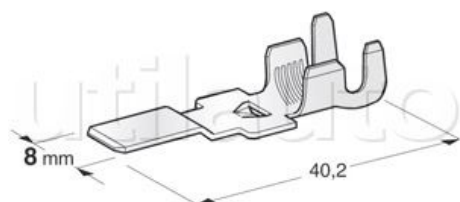

Clip mâle WPM800 pour connecteurs étanche de puissance

Applications : Connexions porte-fusibles MAXI, boîtes à fusibles MAXI, connecteurs de puissance standards et étanches de marque MTA

Référence	Conditionnement	Page Catalogue	Pour câble de section / diamètre
100423	20 pièces	280	6 à 8 mm ²