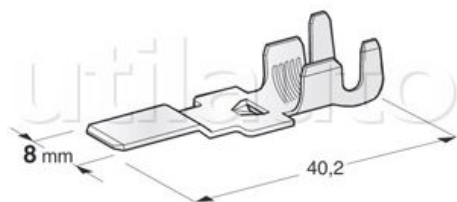

Clip mâle WPM800 pour connecteurs étanche de puissance

Applications : Connexions porte-fusibles MAXI, boîtes à fusibles MAXI, connecteurs de puissance standards et étanches de marque MTA

Référence	Conditionnement	Page Catalogue	Pour câble de section / diamètre
100424	20 pièces	280	10 à 16 mm ²