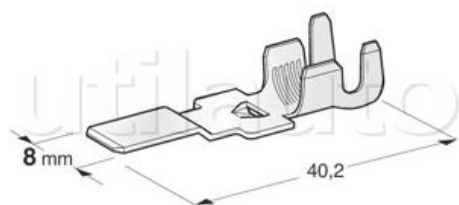

## Clip mâle WPM800 pour connecteurs étanche de puissance

Applications : Connexions porte-fusibles MAXI, boîtes à fusibles MAXI, connecteurs de puissance standards et étanches de marque MTA

Référence	Conditionnement	Page Catalogue	Pour câble de section / diamètre
100422	20 pièces	280	2.5 à 4.0 mm <sup>2</sup>
100423	20 pièces	280	6 à 8 mm <sup>2</sup>
100424	20 pièces	280	10 à 16 mm <sup>2</sup>