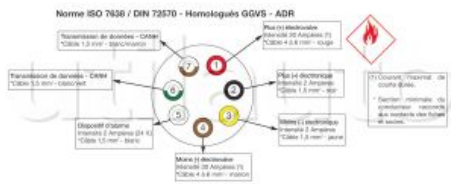

## Fiches EBS 7 pôles - 24 Volts - ISO 7638 pour camions, remorques et semi-remorques

Version économique  
 Contacts à ailettes à sertir  
 DIN 72570  
 Homologuées ADR

Référence	Caractéristiques	Page Catalogue
CPCEF2	Fiche 7 pôles sortie trompette.	199
CPCEF7	Sachet de 7 contacts femelles à ailettes à sertir. (5 pour câble 1.5mm2 et 2 pour câble 4mm2)	199