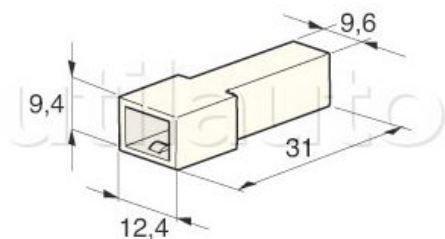

## Connecteurs universels - Type AMP

Connexion par clip 6,35  
Pour câble 1 à 2,5 mm<sup>2</sup>  
Coloris naturel sauf Réf 192295 et Réf 192296 coloris noir

Cosses pour connexion à commander séparément

| Référence | Caractéristiques                               | Conditionnement | Page Catalogue |
|-----------|--|-----------------|----------------|
| 192150    | Connecteur 1 voie pour cosses mâles Réf 185311 | 100             | 285            |