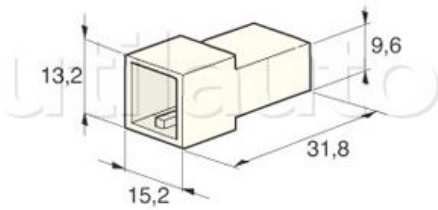

## Connecteurs universels - Type AMP

Connexion par clip 6,35  
Pour câble 1 à 2,5 mm<sup>2</sup>  
Coloris naturel sauf Réf 192295 et Réf 192296 coloris noir

Cosses pour connexion à commander séparément

Référence	Caractéristiques	Conditionnement	Page Catalogue
192162	Connecteur 2 voies pour cosses mâles Réf 185311	50	285