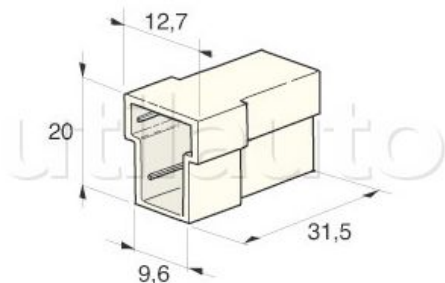

## Connecteurs universels - Type AMP

Connexion par clip 6,35  
Pour câble 1 à 2,5 mm<sup>2</sup>  
Coloris naturel sauf Réf 192295 et Réf 192296 coloris noir

Cosses pour connexion à commander séparément

Référence	Caractéristiques	Conditionnement	Page Catalogue
192170	Connecteur 2 voies pour cosses mâles Réf 185311	50	285