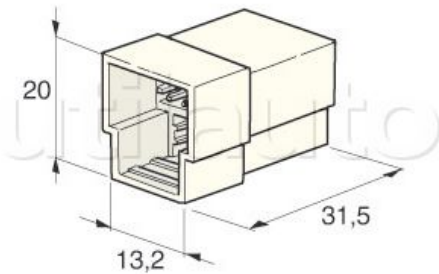

Connecteurs universels - Type AMP

Connexion par clip 6,35
Pour câble 1 à 2,5 mm²
Coloris naturel sauf Réf 192295 et Réf 192296 coloris noir

Cosses pour connexion à commander séparément

Référence	Caractéristiques	Conditionnement	Page Catalogue
192190	Connecteur 3 voies pour cosses mâles Réf 185311	50	285