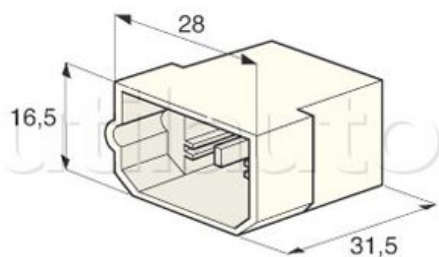

Connecteurs universels - Type AMP

Connexion par clip 6,35
Pour câble 1 à 2,5 mm²
Coloris naturel sauf Réf 192295 et Réf 192296 coloris noir

Cosses pour connexion à commander séparément

Référence	Caractéristiques	Conditionnement	Page Catalogue
192230	Connecteur 4 voies pour cosses mâles Réf 185311	25	285