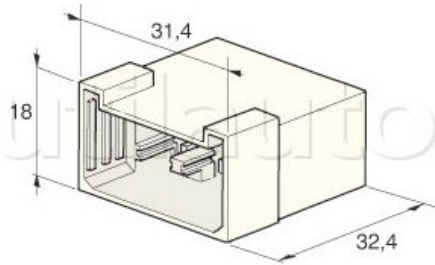

Connecteurs universels - Type AMP

Connexion par clip 6,35
 Pour câble 1 à 2,5 mm²
 Coloris naturel sauf Réf 192295 et Réf 192296 coloris noir

Cosses pour connexion à commander séparément

Référence	Caractéristiques	Conditionnement	Page Catalogue
192250	Connecteur 6 voies pour cosses mâles Réf 185311	25	285