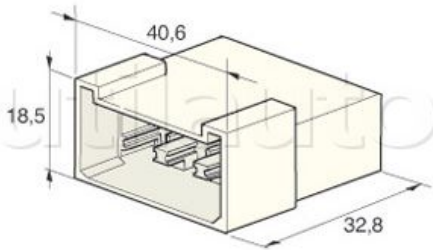

Connecteurs universels - Type AMP

Connexion par clip 6,35
Pour câble 1 à 2,5 mm²
Coloris naturel sauf Réf 192295 et Réf 192296 coloris noir

Cosses pour connexion à commander séparément

Référence	Caractéristiques	Conditionnement	Page Catalogue
192270	Connecteur 8 voies pour cosses mâles Réf 185311	20	285