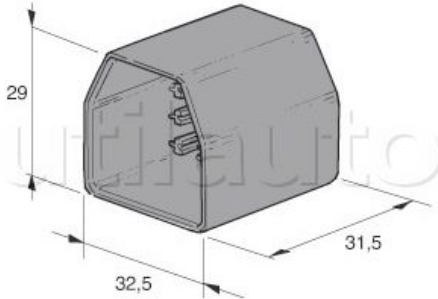

Connecteurs universels - Type AMP

Connexion par clip 6,35
Pour câble 1 à 2,5 mm²
Coloris naturel sauf Réf 192295 et Réf 192296 coloris noir

Cosses pour connexion à commander séparément

Référence	Caractéristiques	Conditionnement	Page Catalogue
192295	Connecteur 11 voies pour cosses mâles Réf 185311	20	285