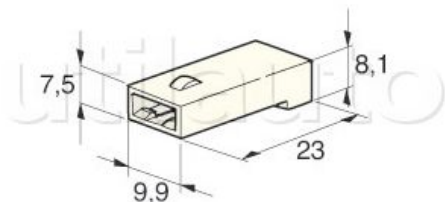

Connecteurs universels - Type AMP

Connexion par clip 6,35
Pour câble 1 à 2,5 mm²
Coloris naturel sauf Réf 192295 et Réf 192296 coloris noir

Cosses pour connexion à commander séparément

Référence	Caractéristiques	Conditionnement	Page Catalogue
192160	Connecteur 1 voie pour cosses femelles Réf 185304 ou 185304B	100	285