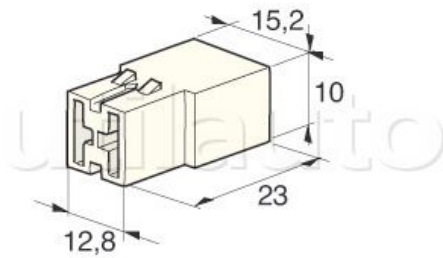

Connecteurs universels - Type AMP

Connexion par clip 6,35
 Pour câble 1 à 2,5 mm²
 Coloris naturel sauf Réf 192295 et Réf 192296 coloris noir

Cosses pour connexion à commander séparément

Référence	Caractéristiques	Conditionnement	Page Catalogue
192164	Connecteur 2 voies pour cosses femelles Réf 185304 ou 185304B	50	285