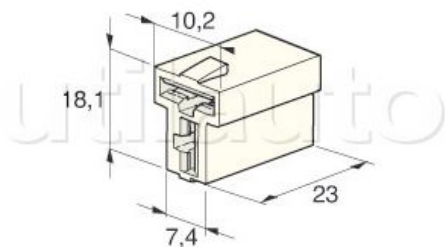

Connecteurs universels - Type AMP

Connexion par clip 6,35
Pour câble 1 à 2,5 mm²
Coloris naturel sauf Réf 192295 et Réf 192296 coloris noir

Cosses pour connexion à commander séparément

Référence	Caractéristiques	Conditionnement	Page Catalogue
192180	Connecteur 2 voies pour cosses femelles Réf 185304 ou 185304B	50	285