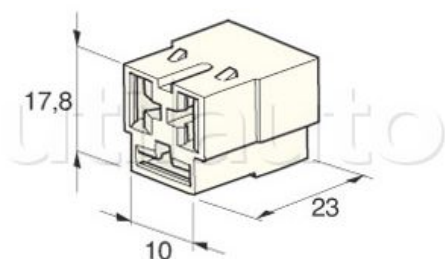

Connecteurs universels - Type AMP

Connexion par clip 6,35
Pour câble 1 à 2,5 mm²
Coloris naturel sauf Réf 192295 et Réf 192296 coloris noir

Cosses pour connexion à commander séparément

Référence	Caractéristiques	Conditionnement	Page Catalogue
192200	Connecteur 3 voies pour cosses femelles Réf 185304 ou 185304B	50	285