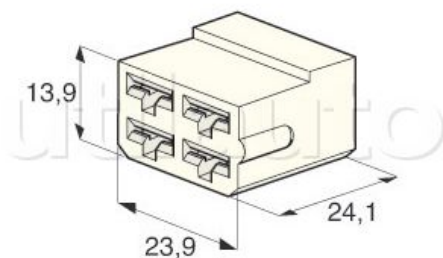

Connecteurs universels - Type AMP

Connexion par clip 6,35
 Pour câble 1 à 2,5 mm²
 Coloris naturel sauf Réf 192295 et Réf 192296 coloris noir

Cosses pour connexion à commander séparément

Référence	Caractéristiques	Conditionnement	Page Catalogue
192240	Connecteur 4 voies pour cosses femelles Réf 185304 ou 185304B	25	285