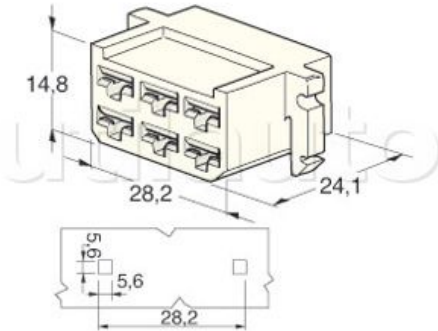

Connecteurs universels - Type AMP

Connexion par clip 6,35
 Pour câble 1 à 2,5 mm²
 Coloris naturel sauf Réf 192295 et Réf 192296 coloris noir

Cosses pour connexion à commander séparément

Référence	Caractéristiques	Conditionnement	Page Catalogue
192260	Connecteur 6 voies pour cosses femelles Réf 185304 ou 185304B	25	285