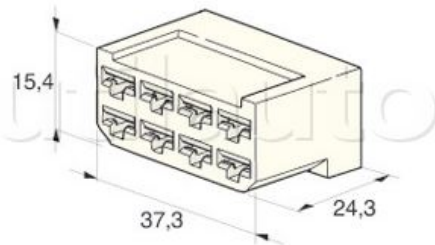

Connecteurs universels - Type AMP

Connexion par clip 6,35
Pour câble 1 à 2,5 mm²
Coloris naturel sauf Réf 192295 et Réf 192296 coloris noir

Cosses pour connexion à commander séparément

Référence	Caractéristiques	Conditionnement	Page Catalogue
192280	Connecteur 8 voies pour cosses femelles Réf 185304 ou 185304B	20	285