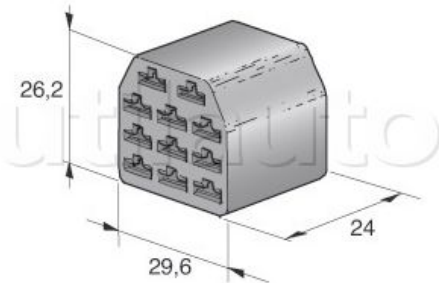

## Connecteurs universels - Type AMP

Connexion par clip 6,35  
Pour câble 1 à 2,5 mm<sup>2</sup>  
Coloris naturel sauf Réf 192295 et Réf 192296 coloris noir

Cosses pour connexion à commander séparément

Référence	Caractéristiques	Conditionnement	Page Catalogue
192296	Connecteur 11 voies pour cosses femelles Réf 185304 ou 185304B	20	285