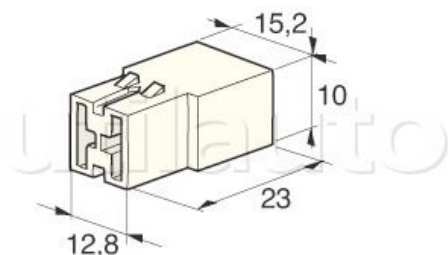

Connecteurs universels - Type AMP

Connexion par clip 6,35
 Pour câble 1 à 2,5 mm²
 Coloris naturel sauf Réf 192295 et Réf 192296 coloris noir

Cosses pour connexion à commander séparément

Référence	Caractéristiques	Conditionnement	Page Catalogue
192150	Connecteur 1 voie pour cosses mâles Réf 185311	100	285
192160	Connecteur 1 voie pour cosses femelles Réf 185304 ou 185304B	100	285
192162	Connecteur 2 voies pour cosses mâles Réf 185311	50	285
192164	Connecteur 2 voies pour cosses femelles Réf 185304 ou 185304B	50	285
192170	Connecteur 2 voies pour cosses mâles Réf 185311	50	285
192180	Connecteur 2 voies pour cosses femelles Réf 185304 ou 185304B	50	285
192190	Connecteur 3 voies pour cosses mâles Réf 185311	50	285
192200	Connecteur 3 voies pour cosses femelles Réf 185304 ou 185304B	50	285
192230	Connecteur 4 voies pour cosses mâles Réf 185311	25	285
192240	Connecteur 4 voies pour cosses femelles Réf 185304 ou 185304B	25	285
192250	Connecteur 6 voies pour cosses mâles Réf 185311	25	285
192260	Connecteur 6 voies pour cosses femelles Réf 185304 ou 185304B	25	285
192270	Connecteur 8 voies pour cosses mâles Réf 185311	20	285
192280	Connecteur 8 voies pour cosses femelles Réf 185304 ou 185304B	20	285
192295	Connecteur 11 voies pour cosses mâles Réf 185311	20	285
192296	Connecteur 11 voies pour cosses femelles Réf 185304 ou 185304B	20	285