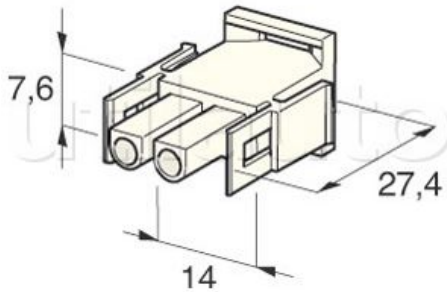

Connecteurs MATE AND LOCK type AMP avec clipsage des boîtiers

Connexion par cosses rondes 6,35 mm
 Pour câble 0,5 à 2,5 mm²
 Coloris naturel
 Conditionnement : 10 pièces

Cosses pour connexion à commander séparément

Référence	Caractéristiques	Page Catalogue
193030	Connecteur 2 voies pour cosses mâles 182210	285