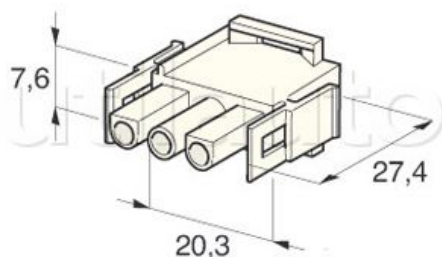

Connecteurs MATE AND LOCK type AMP avec clipsage des boîtiers

Connexion par cosses rondes 6,35 mm
 Pour câble 0,5 à 2,5 mm²
 Coloris naturel
 Conditionnement : 10 pièces

Cosses pour connexion à commander séparément

| Référence | Caractéristiques | Page Catalogue |
|-----------|--|----------------|
| 193050 | Connecteur 3 voies pour cosses mâles 182210 | 285 |